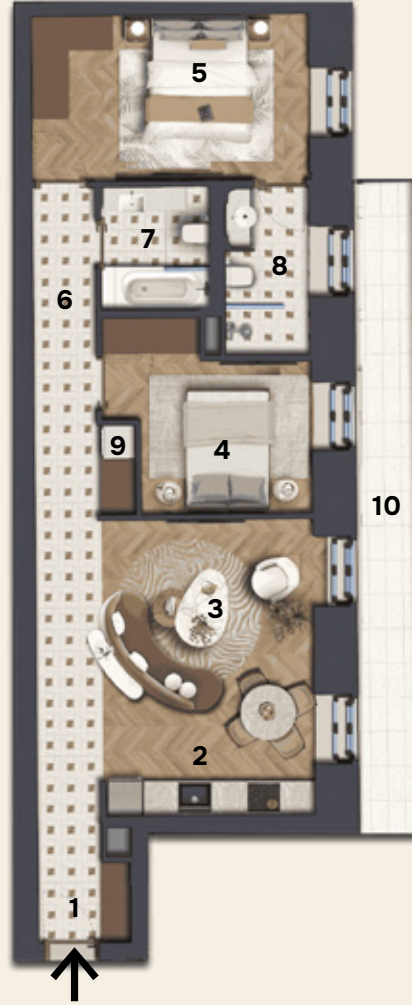

Seven Pearl

P O L A T

# A.1.06

| BLOK | KAT | ODA SAYISI | BRÜT SATILABİLİR ALAN | DAİRE BRÜT ALANI     | BALKON               | TERAS | YÖNÜ  | MANZARASI      |
|------|-----|------------|-----------------------|----------------------|----------------------|-------|-------|----------------|
| A    | 1   | 3          | 74.19 m <sup>2</sup>  | 71.43 m <sup>2</sup> | 11.78 m <sup>2</sup> | -     | Güney | Avlu manzarası |

|                  |                      |
|------------------|----------------------|
| 1 GİRİŞ          | 4.91 m <sup>2</sup>  |
| 2 MUTFAK         | 7.43 m <sup>2</sup>  |
| 3 SALON          | 16.52 m <sup>2</sup> |
| 4 YATAK ODASI 1. | 10.14 m <sup>2</sup> |
| 5 YATAK ODASI 2. | 13.68 m <sup>2</sup> |
| 6 HOL            | 7.13 m <sup>2</sup>  |
| 7 BANYO 1.       | 3.54 m <sup>2</sup>  |
| 8 BANYO 2.       | 4.50 m <sup>2</sup>  |
| 9 İŞLİK          | 0.45 m <sup>2</sup>  |
| 10 BALKON        | 11.78 m <sup>2</sup> |