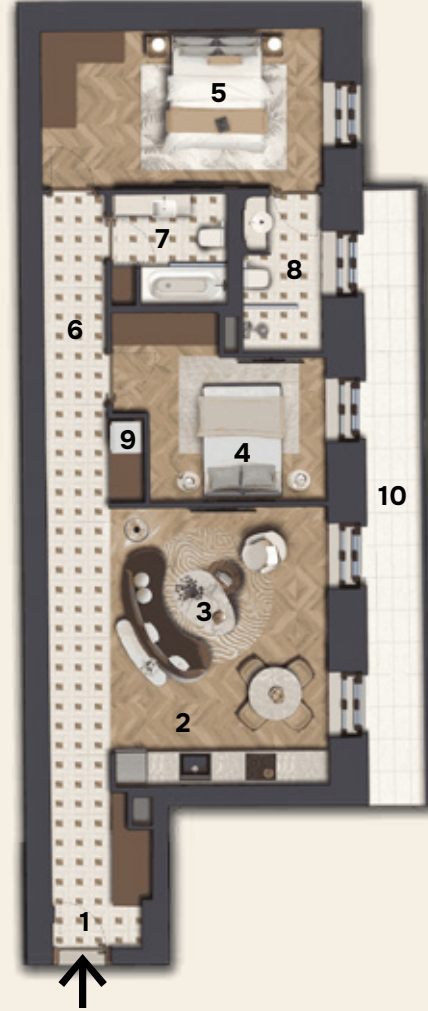

Seven Pearl

P O L A T

A.3.06

BLOK	KAT	ODA SAYISI	BRÜT SATILABİLİR ALAN	DAİRE BRÜT ALANI	BALKON	TERAS	BAHÇE	YÖNÜ	MANZARASI
A	3	3	79.51 m ²	76.85 m ²	11.78 m ²	-	-	Güney	Avlu manzarası

1 GİRİŞ	5.84 m ²
2 MUTFAK	7.60 m ²
3 SALON	17.90 m ²
4 YATAK ODASI 1.	11.23 m ²
5 YATAK ODASI 2.	14.68 m ²
6 HOL	7.51 m ²
7 BANYO 1.	4.33 m ²
8 BANYO 2.	4.08 m ²
9 İŞLİK	0.45 m ²
10 BALKON	11.78 m ²