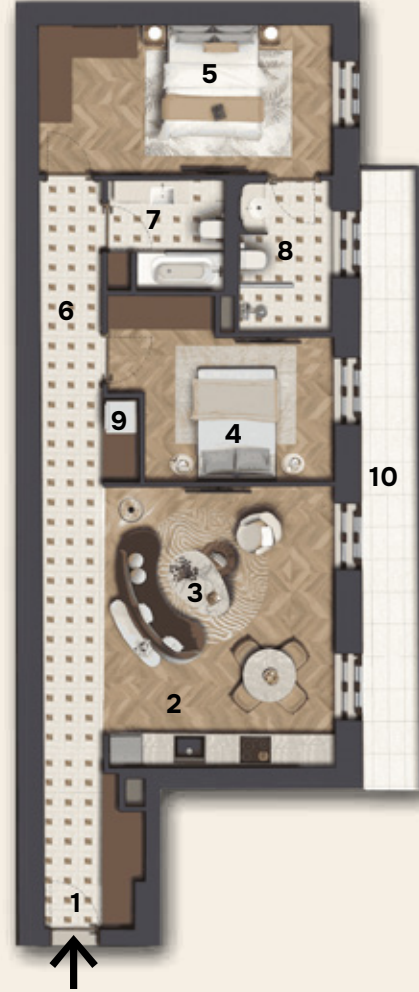

Seven Pearl

P O L A T

A.4.06

BLOK	KAT	ODA SAYISI	BRÜT SATILABİLİR ALAN	DAİRE BRÜT ALANI	BALKON	TERAS	BAHÇE	YÖNÜ	MANZARASI
A	4	3	82.37 m ²	79.80 m ²	11.78 m ²	-	-	Güney	Avlu manzarası

1 GİRİŞ	5.71 m ²
2 MUTFAK	8.19 m ²
3 SALON	19.34 m ²
4 YATAK ODASI 1.	11.72 m ²
5 YATAK ODASI 2.	14.45 m ²
6 HOL	7.20 m ²
7 BANYO 1.	4.32 m ²
8 BANYO 2.	5.10 m ²
9 İŞLİK	0.45 m ²
10 BALKON	11.78 m ²