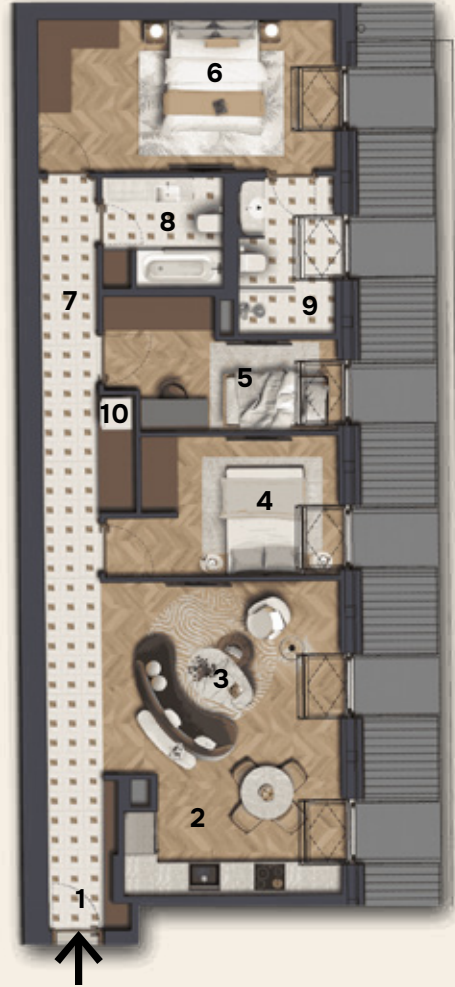

Seven Pearl

P O L A T

# A.5.06

BLOK	KAT	ODA SAYISI	BRÜT SATILABİLİR ALAN	DAİRE BRÜT ALANI	BALKON	TERAS	BAHÇE	YÖNÜ	MANZARASI
A	5	4	87.70 m <sup>2</sup>	92.56 m <sup>2</sup>	-	-	-	Güney	Avlu manzarası

1 GİRİŞ	3.89 m <sup>2</sup>
2 MUTFAK	10.63 m <sup>2</sup>
3 SALON	17.05 m <sup>2</sup>
4 YATAK ODASI 1.	10.22 m <sup>2</sup>
5 YATAK ODASI 2.	9.91 m <sup>2</sup>
6 YATAK ODASI 3.	15.86 m <sup>2</sup>
7 HOL	9.82 m <sup>2</sup>
8 BANYO 1.	4.64 m <sup>2</sup>
9 BANYO 2.	5.25 m <sup>2</sup>
10 İŞLİK	0.42 m <sup>2</sup>