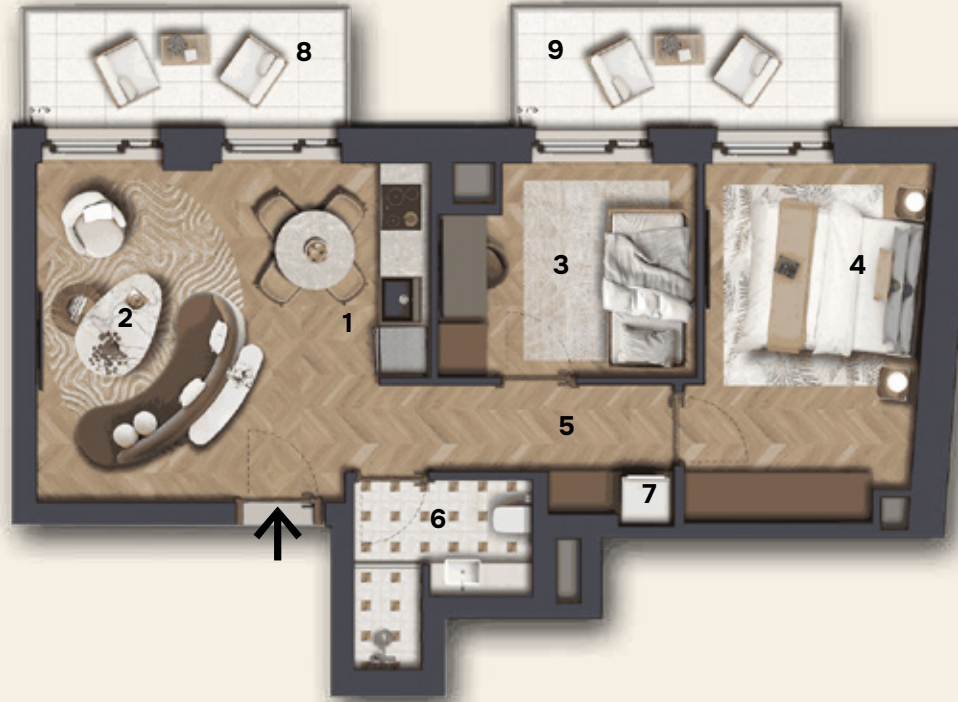

Seven Pearl

P O L A T

# B.4.01

BLOK	KAT	ODA SAYISI	BRÜT SATILABİLİR ALAN	DAİRE BRÜT ALANI	BALKON	TERAS	BAHÇE	YÖNÜ	MANZARASI
B	4	3	53.53 m <sup>2</sup>	50.05 m <sup>2</sup>	11.26 m <sup>2</sup>	-	-	Doğu	Avlu manzarası

1 MUTFAK	3.20 m <sup>2</sup>
2 SALON	16.37 m <sup>2</sup>
3 YATAK ODASI 1.	7.90 m <sup>2</sup>
4 YATAK ODASI 2.	12.10 m <sup>2</sup>
5 HOL	3.65 m <sup>2</sup>
6 BANYO	4.17 m <sup>2</sup>
7 İŞLİK	0.51 m <sup>2</sup>
8 BALKON 1.	5.60 m <sup>2</sup>
9 BALKON 2.	5.66 m <sup>2</sup>