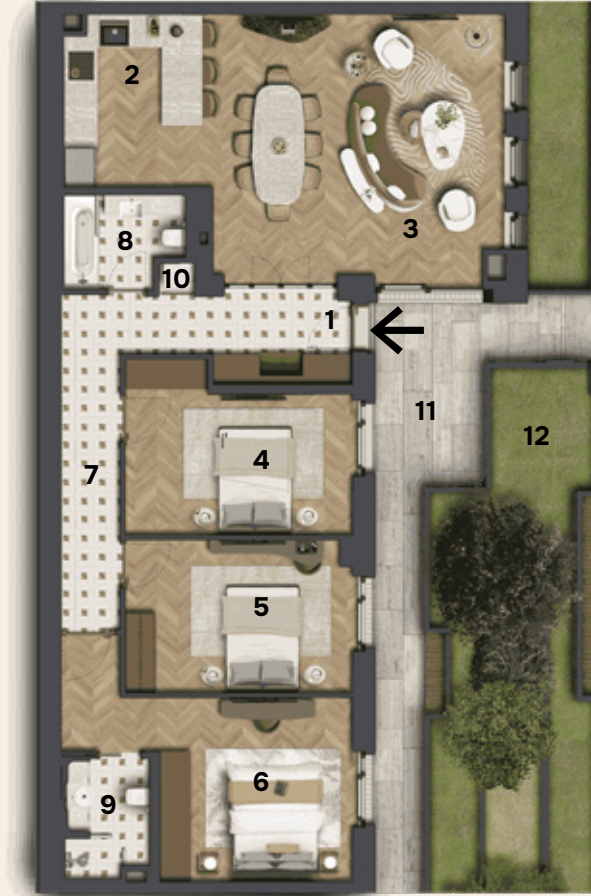

Seven Pearl

P O L A T

B.F.01

BLOK	KAT	ODA SAYISI	BRÜT SATILABİLİR ALAN	DAİRE BRÜT ALANI	TERAS	BAHÇE	YÖNÜ	MANZARASI
B	Zemin	4	140.26 m ²	115.8 m ²	18.96 m ²	41.33 m ²	Güney & Batı	Avlu manzarası

1 GİRİŞ	4.90 m ²
2 MUTFAK	10.11 m ²
3 SALON	31.07 m ²
4 YATAK ODASI 1.	14.80 m ²
5 YATAK ODASI 2.	12.96 m ²
6 YATAK ODASI 3.	16.30 m ²
7 HOL	10.52 m ²
8 BANYO 1.	4.90 m ²
9 BANYO 2.	4.00 m ²
10 İŞLİK	0.55 m ²
11 TERAS	18.96 m ²
12 BAHÇE	41.33 m ²