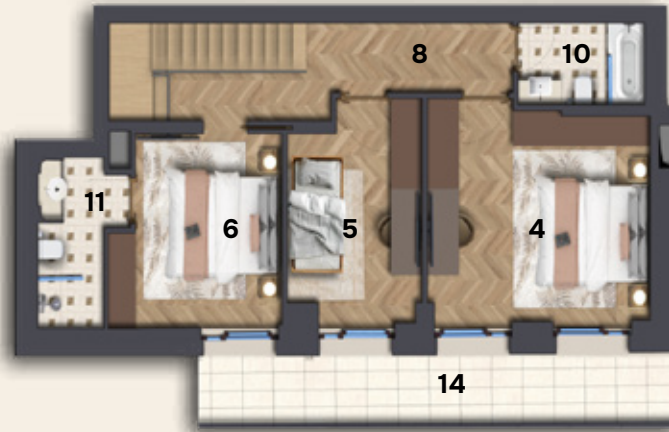

Seven Pearl

P O L A T

B.F.03

BLOK	KAT	ODA SAYISI	BRÜT SATILABİLİR ALAN	DAİRE BRÜT ALANI	BALKON	BAHÇE	YÖNÜ	MANZARASI
B	Zemin	4	100.77 m ²	96.99 m ²	11.38 m ²	7.59 m ²	Güney & Batı	Avlu manzarası

1 GİRİŞ	2.22 m ²
2 MUTFAK	10.61 m ²
3 SALON	16.83 m ²
4 YATAK ODASI 1.	14.07 m ²
5 YATAK ODASI 2.	9.47 m ²
6 YATAK ODASI 3.	9.67 m ²
7 HOL 1.	2.04 m ²
8 HOL 2.	7.46 m ²
9 BANYO 1.	4.19 m ²
10 BANYO 2.	3.54 m ²
11 BANYO 3.	4.14 m ²
12 İŞLİK	0.76 m ²
13 GİYİNME ODASI	6.29 m ²
14 BALKON	11.38 m ²
15 BAHÇE	7.59 m ²