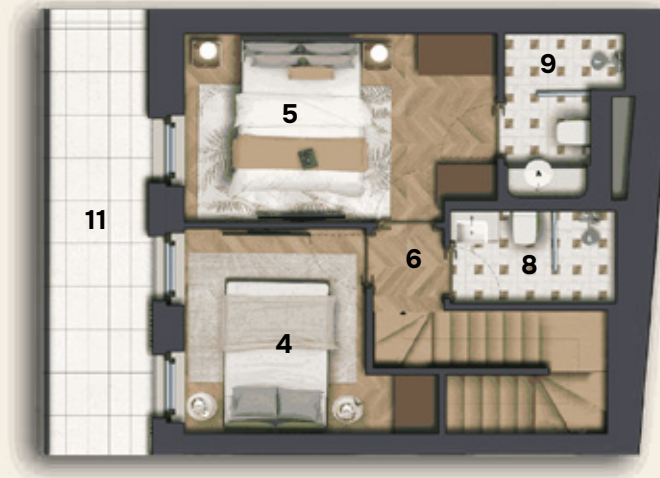

Seven Pearl

P O L A T

B.F.05

BLOK	KAT	ODA SAYISI	BRÜT SATILABİLİR ALAN	DAİRE BRÜT ALANI	BALKON	TERAS	BAHÇE	YÖNÜ	MANZARASI
B	Zemin	3	71.76 m ²	63.88 m ²	8.10 m ²	8.89 m ²	11.69 m ²	Kuzey	Avlu manzarası

1 GİRİŞ	2.49 m ²
2 MUTFAK	6.39 m ²
3 SALON	19.34 m ²
4 YATAK ODASI 1.	8.19 m ²
5 YATAK ODASI 2.	10.62 m ²
6 HOL	1.29 m ²
7 BANYO 1.	1.69 m ²
8 BANYO 2.	2.87 m ²
9 BANYO 3.	3.06 m ²
10 İŞLİK	1.48 m ²
11 BALKON	8.10 m ²
12 TERAS	8.89 m ²
13 BAHÇE	11.69 m ²