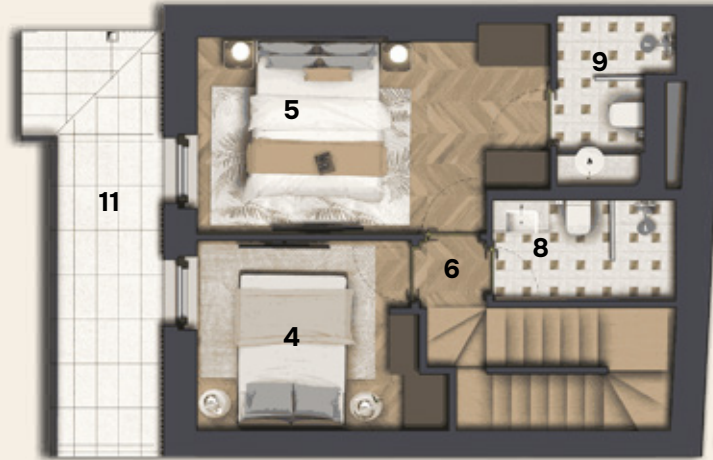

Seven Pearl

P O L A T

B.F.06

BLOK	KAT	ODA SAYISI	BRÜT SATILABİLİR ALAN	DAİRE BRÜT ALANI	BALKON	TERAS	BAHÇE	YÖNÜ	MANZARASI
B	Zemin	3	72.46 m ²	64.24 m ²	5.87 m ²	7.79 m ²	11.63 m ²	Kuzey	Avlu manzarası

1 GİRİŞ	3.28 m ²
2 MUTFAK	9.04 m ²
3 SALON	17.84 m ²
4 YATAK ODASI 1.	8.48 m ²
5 YATAK ODASI 2.	11.44 m ²
6 HOL	0.95 m ²
7 BANYO 1.	1.72 m ²
8 BANYO 2.	2.71 m ²
9 BANYO 3.	3.04 m ²
10 İŞLİK	1.31 m ²
11 BALKON	5.87 m ²
12 TERAS	7.79 m ²
13 BAHÇE	11.63 m ²