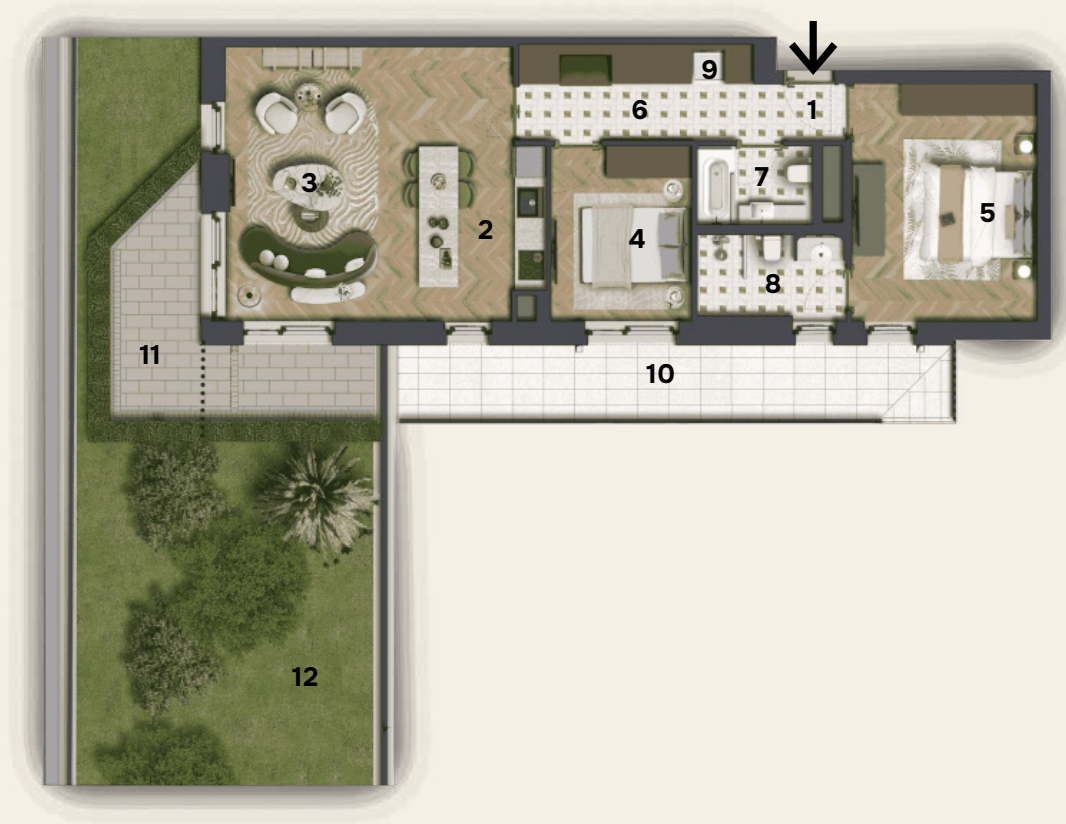

Seven Pearl

P O L A T

# C.1.02

BLOK	KAT	ODA SAYISI	BRÜT SATILABİLİR ALAN	DAİRE BRÜT ALANI	BALKON	TERAS	BAHÇE	YÖNÜ	MANZARASI
C	1	3	113.99 m <sup>2</sup>	77.54 m <sup>2</sup>	14.90 m <sup>2</sup>	16.08 m <sup>2</sup>	49.93 m <sup>2</sup>	Batı & Kuzey	Avlu manzarası

1 GİRİŞ	1.92 m <sup>2</sup>
2 MUTFAK	8.09 m <sup>2</sup>
3 SALON	22.40 m <sup>2</sup>
4 YATAK ODASI 1.	9.10 m <sup>2</sup>
5 YATAK ODASI 2.	16.22 m <sup>2</sup>
6 HOL	7.81 m <sup>2</sup>
7 BANYO 1.	3.07 m <sup>2</sup>
8 BANYO 2.	4.46 m <sup>2</sup>
9 İŞLİK	0.46 m <sup>2</sup>
10 BALKON	14.90 m <sup>2</sup>
11 TERAS	16.08 m <sup>2</sup>
12 BAHÇE	49.93 m <sup>2</sup>