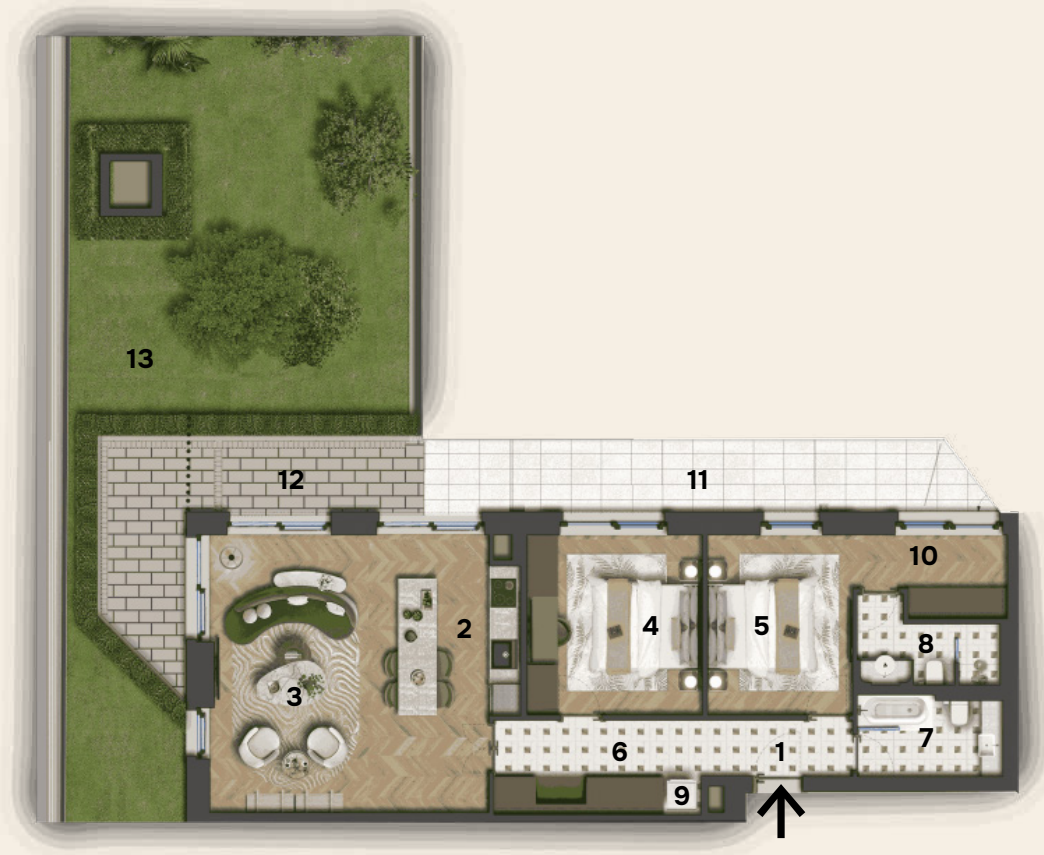

Seven Pearl

P O L A T

C.1.03

| BLOK | KAT | ODA SAYISI | BRÜT SATILABİLİR ALAN | DAİRE BRÜT ALANI | BALKON | TERAS | BAHÇE | YÖNÜ | MANZARASI |
|------|-----|------------|-----------------------|----------------------|----------------------|----------------------|----------------------|--------------|----------------|
| C | 1 | 3 | 127.85 m ² | 81.73 m ² | 15.10 m ² | 17.03 m ² | 68.11 m ² | Doğu & Kuzey | Avlu manzarası |

| | |
|------------------|----------------------|
| 1 GİRİŞ | 3.21 m ² |
| 2 MUTFAK | 8.56 m ² |
| 3 SALON | 23.67 m ² |
| 4 YATAK ODASI 1. | 12.31 m ² |
| 5 YATAK ODASI 2. | 10.08 m ² |
| 6 HOL | 6.80 m ² |
| 7 BANYO 1. | 4.24 m ² |
| 8 BANYO 2. | 4.00 m ² |
| 9 İŞLİK | 0.51 m ² |
| 10 GİYİNME ODASI | 4.35 m ² |
| 11 BALKON | 15.10 m ² |
| 12 TERAS | 17.03 m ² |
| 13 BAHÇE | 68.11 m ² |