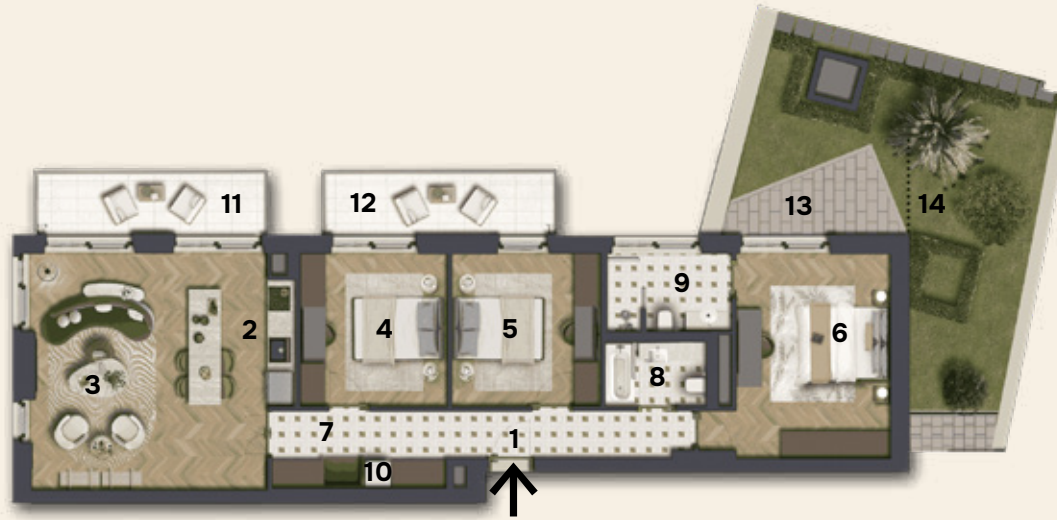

Seven Pearl

P O L A T

C.2.02

BLOK	KAT	ODA SAYISI	BRÜT SATILABİLİR ALAN	DAİRE BRÜT ALANI	BALKON	TERAS	BAHÇE	YÖNÜ	MANZARASI
C	2	4	124.03 m ²	101.09 m ²	15.16 m ²	6.17 m ²	33.08 m ²	Doğu & Kuzey	Avlu manzarası

1 GİRİŞ	9.00 m ²
2 MUTFAK	8.63 m ²
3 SALON	23.60 m ²
4 YATAK ODASI 1.	12.13 m ²
5 YATAK ODASI 2.	12.31 m ²
6 YATAK ODASI 3.	17.65 m ²
7 HOL	4.67 m ²
8 BANYO 1.	4.16 m ²
9 BANYO 2.	4.22 m ²
10 İŞLİK	0.46 m ²
11 BALKON 1.	7.58 m ²
12 BALKON 1.	7.58 m ²
13 TERAS	6.17 m ²
14 BAHÇE	33.08 m ²