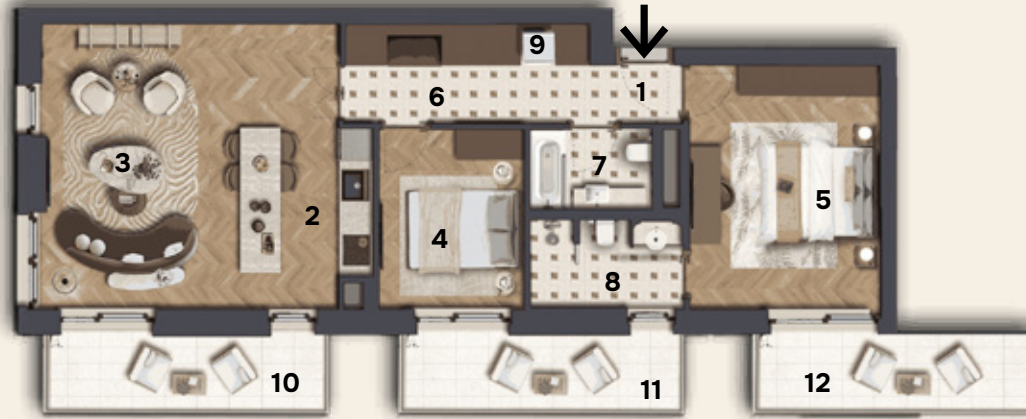

Seven Pearl

P O L A T

C.4.01

BLOK	KAT	ODA SAYISI	BRÜT SATILABİLİR ALAN	DAİRE BRÜT ALANI	BALKON	TERAS	BAHÇE	YÖNÜ	MANZARASI
C	4	3	85.01 m ²	77.63 m ²	21.90 m ²	-	-	Batı & Kuzey	Avlu manzarası

1 GİRİŞ	1.92 m ²
2 MUTFAK	7.91 m ²
3 SALON	23.14 m ²
4 YATAK ODASI 1.	8.99 m ²
5 YATAK ODASI 2.	16.07 m ²
6 HOL	7.80 m ²
7 BANYO 1.	3.07 m ²
8 BANYO 2.	4.70 m ²
9 İŞLİK	0.46 m ²
10 BALKON 1.	7.30 m ²
11 BALKON 2.	7.30 m ²
12 BALKON 3.	7.30 m ²