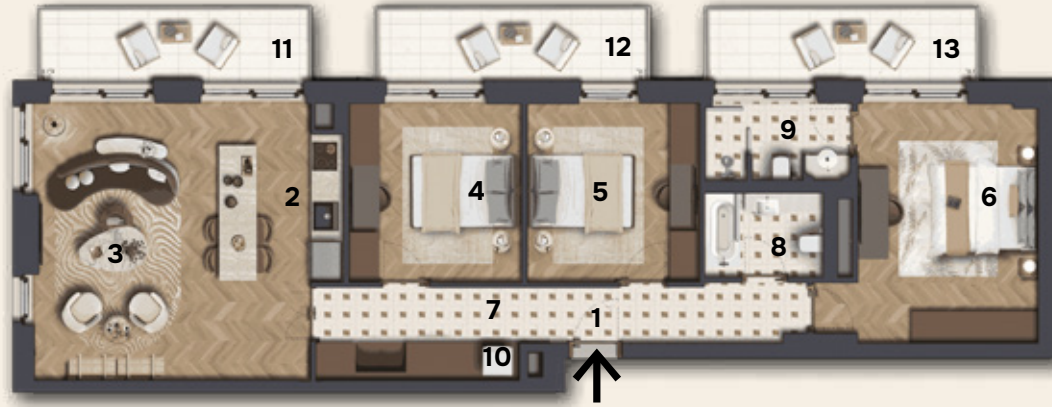

Seven Pearl

P O L A T

# C.4.02

BLOK	KAT	ODA SAYISI	BRÜT SATILABİLİR ALAN	DAİRE BRÜT ALANI	BALKON	TERAS	BAHÇE	YÖNÜ	MANZARASI
C	4	4	108.20 m <sup>2</sup>	101.09 m <sup>2</sup>	22.74 m <sup>2</sup>	-	-	Doğu & Kuzey	Avlu manzarası

1 GİRİŞ	9.00 m <sup>2</sup>
2 MUTFAK	8.63 m <sup>2</sup>
3 SALON	23.60 m <sup>2</sup>
4 YATAK ODASI 1.	12.13 m <sup>2</sup>
5 YATAK ODASI 2.	12.31 m <sup>2</sup>
6 YATAK ODASI 3.	17.65 m <sup>2</sup>
7 HOL	4.67 m <sup>2</sup>
8 BANYO 1.	4.16 m <sup>2</sup>
9 BANYO 2.	4.22 m <sup>2</sup>
10 İŞLİK	0.46 m <sup>2</sup>
11 BALKON 1.	7.58 m <sup>2</sup>
12 BALKON 2.	7.58 m <sup>2</sup>
13 BALKON 3.	7.58 m <sup>2</sup>