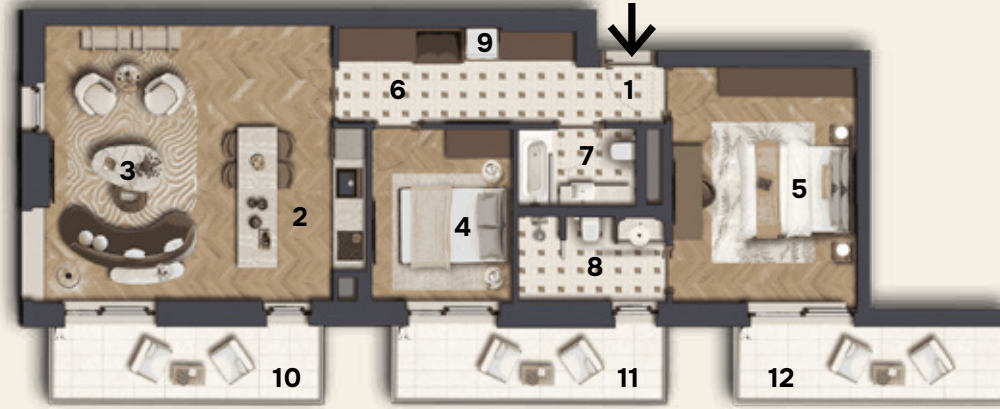

# C.5.01

BLOK	KAT	ODA SAYISI	BRÜT SATILABİLİR ALAN	DAİRE BRÜT ALANI	BALKON	TERAS	BAHÇE	YÖNÜ	MANZARASI
C	5	3	85.01 m <sup>2</sup>	77.63 m <sup>2</sup>	21.90 m <sup>2</sup>	-	-	Batı & Kuzey	Avlu manzarası

1 GİRİŞ	1.92 m <sup>2</sup>
2 MUTFAK	7.91 m <sup>2</sup>
3 SALON	23.14 m <sup>2</sup>
4 YATAK ODASI 1.	8.99 m <sup>2</sup>
5 YATAK ODASI 2.	16.07 m <sup>2</sup>
6 HOL	7.80 m <sup>2</sup>
7 BANYO 1.	3.07 m <sup>2</sup>
8 BANYO 2.	4.70 m <sup>2</sup>
9 İŞLİK	0.46 m <sup>2</sup>
10 BALKON 1.	7.30 m <sup>2</sup>
11 BALKON 2.	7.30 m <sup>2</sup>
12 BALKON 3.	7.30 m <sup>2</sup>