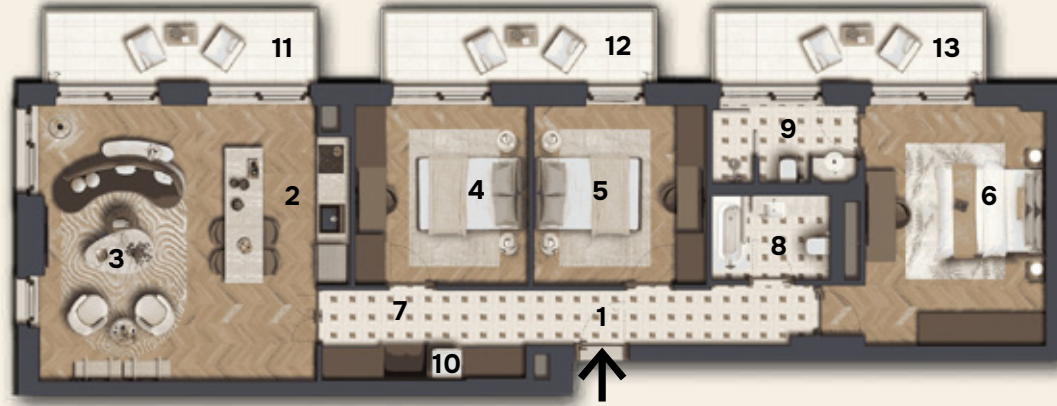

Seven Pearl

P O L A T

C.5.02

| BLOK | KAT | ODA SAYISI | BRÜT SATILABİLİR ALAN | DAİRE BRÜT ALANI | BALKON | TERAS | BAHÇE | YÖNÜ | MANZARASI |
|------|-----|------------|-----------------------|-----------------------|----------------------|-------|-------|--------------|----------------|
| C | 5 | 4 | 108.20 m ² | 101.09 m ² | 22.74 m ² | - | - | Doğu & Kuzey | Avlu manzarası |

| | |
|------------------|----------------------|
| 1 GİRİŞ | 9.00 m ² |
| 2 MUTFAK | 8.63 m ² |
| 3 SALON | 23.60 m ² |
| 4 YATAK ODASI 1. | 12.13 m ² |
| 5 YATAK ODASI 2. | 12.31 m ² |
| 6 YATAK ODASI 3. | 17.65 m ² |
| 7 HOL | 4.67 m ² |
| 8 BANYO 1. | 4.16 m ² |
| 9 BANYO 2. | 4.22 m ² |
| 10 İŞLİK | 0.46 m ² |
| 11 BALKON 1. | 7.58 m ² |
| 12 BALKON 2. | 7.58 m ² |
| 13 BALKON 3. | 7.58 m ² |