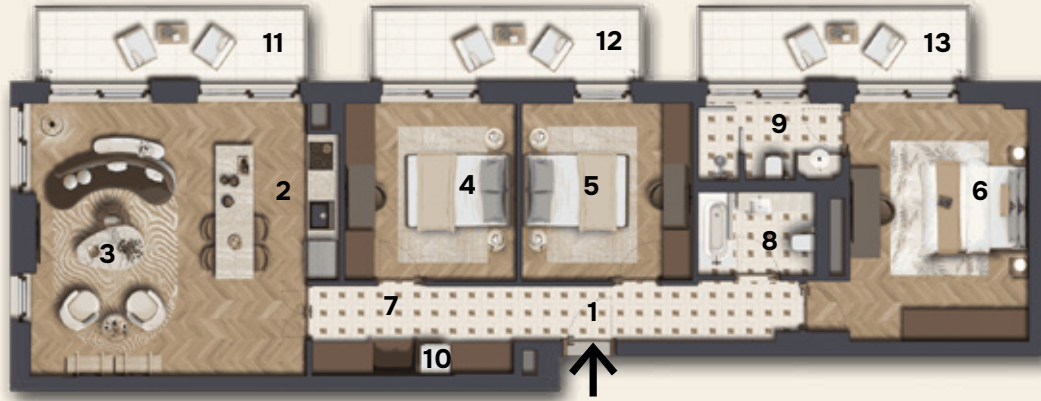

Seven Pearl

P O L A T

# C.6.02

BLOK	KAT	ODA SAYISI	BRÜT SATILABİLİR ALAN	DAİRE BRÜT ALANI	BALKON	TERAS	BAHÇE	YÖNÜ	MANZARASI
C	6	4	108.20 m <sup>2</sup>	101.09 m <sup>2</sup>	22.74 m <sup>2</sup>	-	-	Doğu & Kuzey	Panoramik manzara

1 GİRİŞ	9.00 m <sup>2</sup>
2 MUTFAK	8.63 m <sup>2</sup>
3 SALON	23.60 m <sup>2</sup>
4 YATAK ODASI 1.	12.13 m <sup>2</sup>
5 YATAK ODASI 2.	12.31 m <sup>2</sup>
6 YATAK ODASI 3.	17.65 m <sup>2</sup>
7 HOL	4.67 m <sup>2</sup>
8 BANYO 1.	4.16 m <sup>2</sup>
9 BANYO 2.	4.22 m <sup>2</sup>
10 İŞLİK	0.46 m <sup>2</sup>
11 BALKON 1.	7.58 m <sup>2</sup>
12 BALKON 2.	7.58 m <sup>2</sup>
13 BALKON 3.	7.58 m <sup>2</sup>