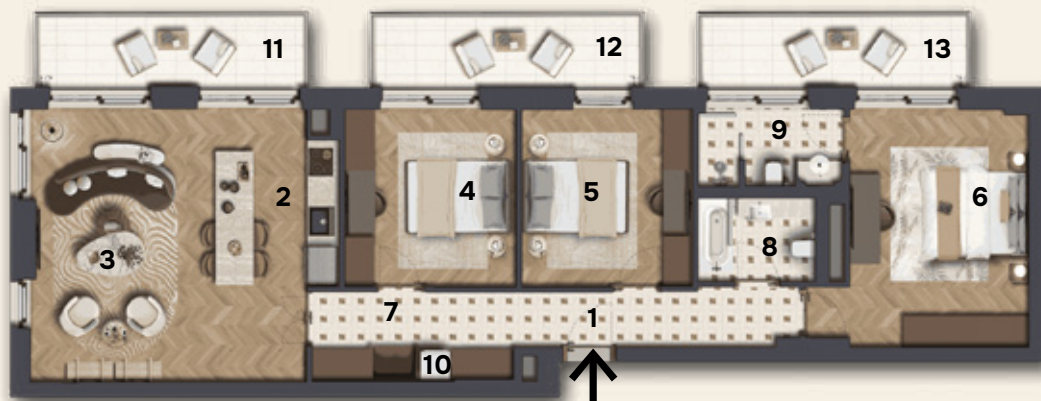

Seven Pearl

P O L A T

C.6.02

ÉPÜLET	EMELET	SZOBÁK SZÁMA	BRUTTÓ ALAPTERÜLET	A LAKÁS BRUTTÓ ALAPTERÜLETE	ERKÉLY TELJES TERÜLETE	TERASZ TELJES TERÜLETE	KERT TELJES TERÜLETE	TÁJOLÁS	KILÁTÁS
C	6	4	108,20 m ²	101,09 m ²	22,74 m ²	-	-	Észak-kelet	Panoráma

1 ELŐSZOBA	9,00 m ²
2 KONYHA	8,63 m ²
3 NAPPALI	23,60 m ²
4 HÁLÓSZOBA 1.	12,13 m ²
5 HÁLÓSZOBA 2.	12,31 m ²
6 HÁLÓSZOBA 3.	17,65 m ²
7 KÖZLEKEDŐ	4,67 m ²
8 FÜRDŐSZOBA 1.	4,16 m ²
9 FÜRDŐSZOBA 2.	4,22 m ²
10 MOSÓKONYHA	0,46 m ²
11 ERKÉLY 1.	7,58 m ²
12 ERKÉLY 2.	7,58 m ²
13 ERKÉLY 3.	7,58 m ²