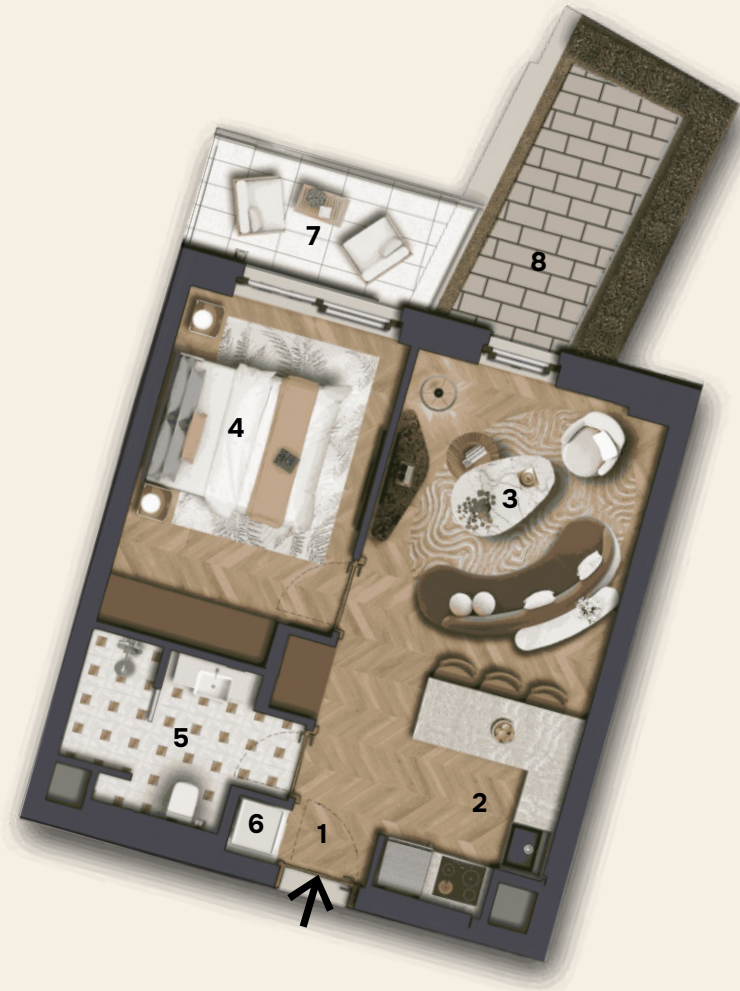

Seven Pearl

P O L A T

# D.1.04

BLOK	KAT	ODA SAYISI	BRÜT SATILABİLİR ALAN	DAİRE BRÜT ALANI	BALKON	TERAS	YÖNÜ	MANZARASI
D	1	2	43.90 m <sup>2</sup>	42.62 m <sup>2</sup>	4.14 m <sup>2</sup>	5.12 m <sup>2</sup>	Doğu	Avlu manzarası

1 GİRİŞ	0.73 m <sup>2</sup>
2 MUTFAK	5.00 m <sup>2</sup>
3 SALON	16.12 m <sup>2</sup>
4 YATAK ODASI	12.22 m <sup>2</sup>
5 BANYO	4.70 m <sup>2</sup>
6 İŞLİK	0.50 m <sup>2</sup>
7 BALKON	4.14 m <sup>2</sup>
8 TERAS	5.12 m <sup>2</sup>