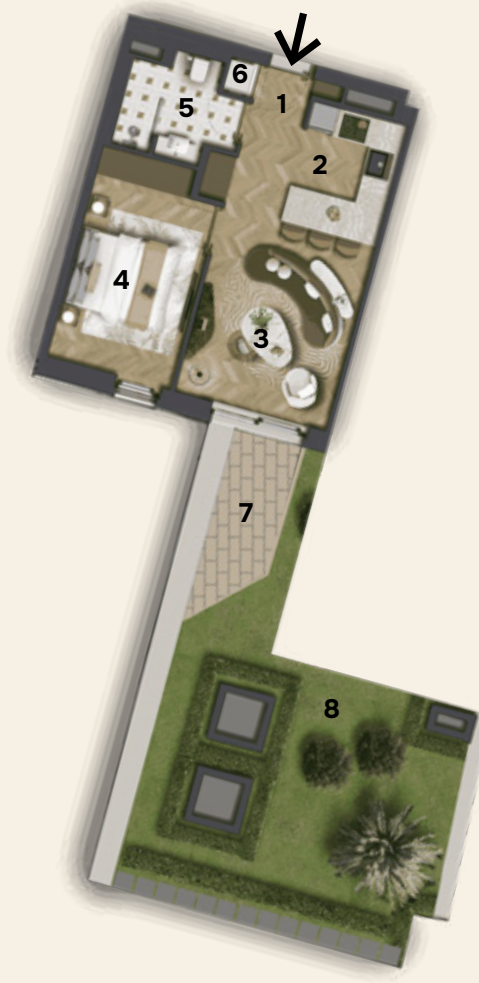

Seven Pearl

P O L A T

D.2.05

BLOK	KAT	ODA SAYISI	BRÜT SATILABİLİR ALAN	DAİRE BRÜT ALANI	TERAS	BAHÇE	YÖNÜ	MANZARASI
D	2	2	60.21 m ²	43.45 m ²	2.00 m ²	38.34 m ²	Batı	Avlu manzarası

1 GİRİŞ	2.50 m ²
2 MUTFAK	3.72 m ²
3 SALON	16.44 m ²
4 YATAK ODASI	12.11 m ²
5 BANYO	4.78 m ²
6 İŞLİK	0.49 m ²
7 TERAS	2.00 m ²
8 BAHÇE	38.34 m ²