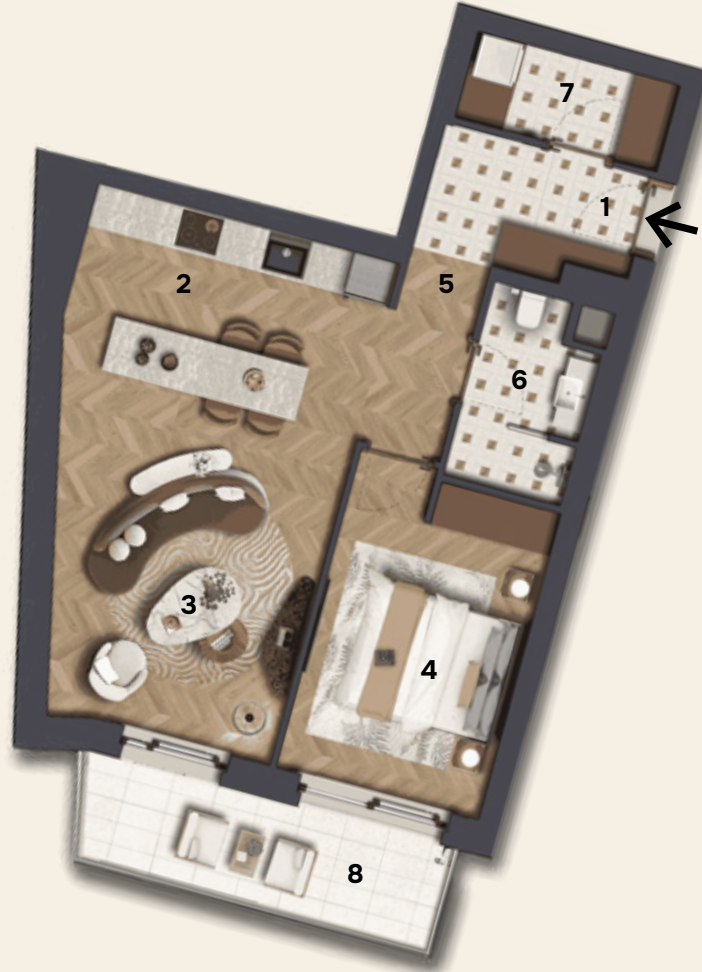

Seven Pearl

P O L A T

# D.4.10

BLOK	KAT	ODA SAYISI	BRÜT SATILABİLİR ALAN	DAİRE BRÜT ALANI	BALKON	TERAS	BAHÇE	YÖNÜ	MANZARASI
D	4	2	57.63 m <sup>2</sup>	57.00 m <sup>2</sup>	6.97 m <sup>2</sup>	-	-	Bati	Avlu manzarası

1 GİRİŞ	4.70 m <sup>2</sup>
2 MUTFAK	10.35 m <sup>2</sup>
3 SALON	16.67 m <sup>2</sup>
4 YATAK ODASI	12.26 m <sup>2</sup>
5 HOL	2.82 m <sup>2</sup>
6 BANYO	3.95 m <sup>2</sup>
7 İŞLİK	3.39 m <sup>2</sup>
8 BALKON	6.97 m <sup>2</sup>