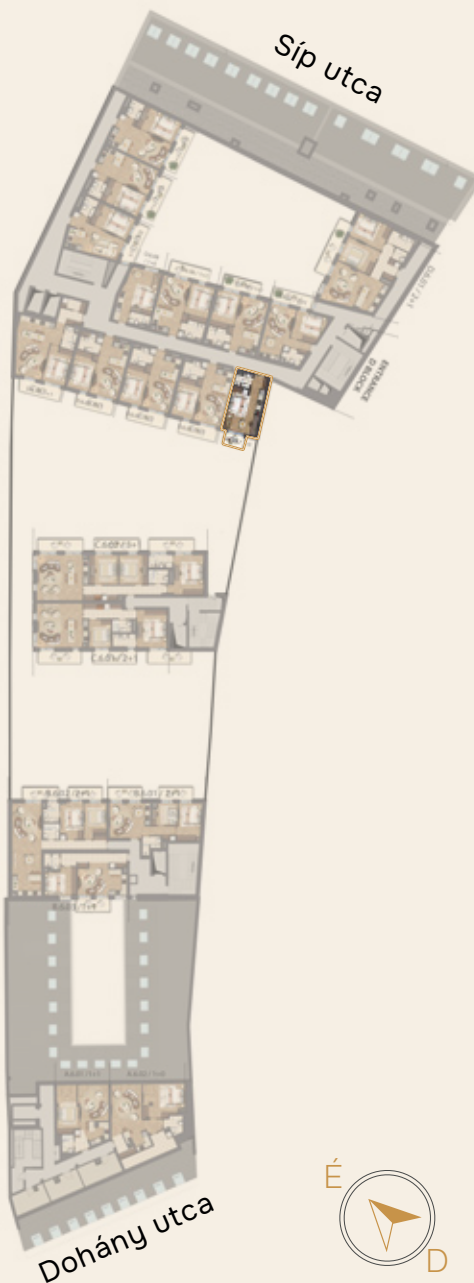

Seven Pearl

P O L A T

D.6.03

ÉPÜLET	EMELET	SZOBÁK SZÁMA	BRUTTÓ ALAPTERÜLET	A LAKÁS BRUTTÓ ALAPTERÜLETE	ERKÉLY TELJES TERÜLETE	TERASZ TELJES TERÜLETE	KERT TELJES TERÜLETE	TÁJOLÁS	KILÁTÁS
D	6	1	27,84 m ²	28,39 m ²	3,32 m ²	-	-	Nyugat	Panoráma

1 ELŐSZOBA	2,48 m ²
2 KONYHA	4,10 m ²
3 NAPPALI	16,19 m ²
4 FÜRDŐSZOBA	2,88 m ²
5 MOSÓKONYHA	0,53 m ²
6 ERKÉLY	3,32 m ²

Zsinagóga

KAPCSOLAT

Email: sales@sevenpearl.hu • Telefon: +36 70 424 1331, +36 1 800 8305