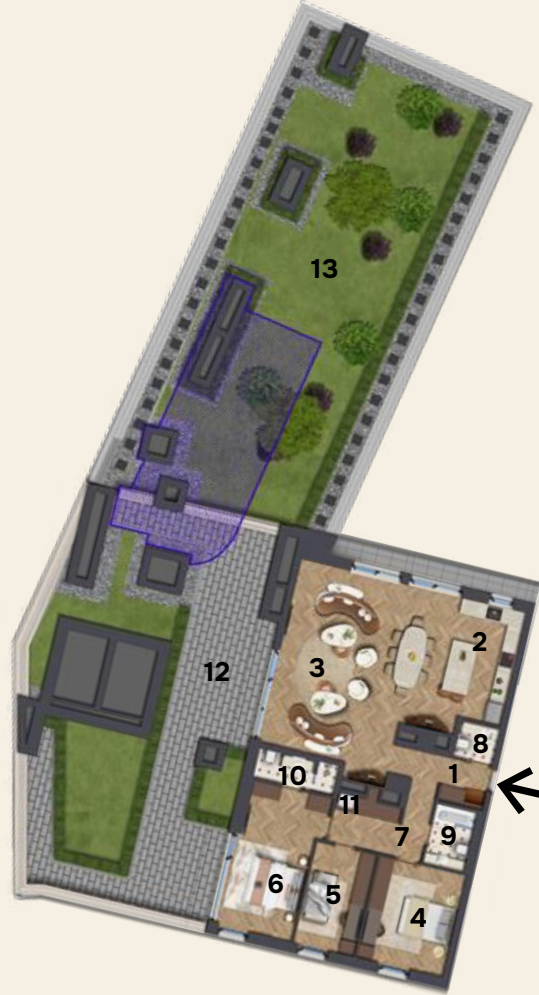

Seven Pearl

P O L A T

# D.7.02

BLOK	KAT	ODA SAYISI	BRÜT SATILABİLİR ALAN	DAİRE BRÜT ALANI	BALKON	TERAS	BAHÇE	YÖNÜ	MANZARASI
D	7	4	234.12 m <sup>2</sup>	127.29 m <sup>2</sup>	-	56.97 m <sup>2</sup>	168.00 m <sup>2</sup>	Doğu & Kuzey & Batı	Panoramik manzara

1 GİRİŞ	5.27 m <sup>2</sup>
2 MUTFAK	23.50 m <sup>2</sup>
3 SALON	35.28 m <sup>2</sup>
4 YATAK ODASI 1.	13.97 m <sup>2</sup>
5 YATAK ODASI 2.	9.80 m <sup>2</sup>
6 YATAK ODASI 3.	15.21 m <sup>2</sup>
7 HOL	8.33 m <sup>2</sup>
8 BANYO 1.	2.47 m <sup>2</sup>
9 BANYO 2.	3.64 m <sup>2</sup>
10 BANYO 3.	3.80 m <sup>2</sup>
11 İŞLİK	0.37 m <sup>2</sup>
12 TERAS	56.97 m <sup>2</sup>
13 BAHÇE	168.00 m <sup>2</sup>