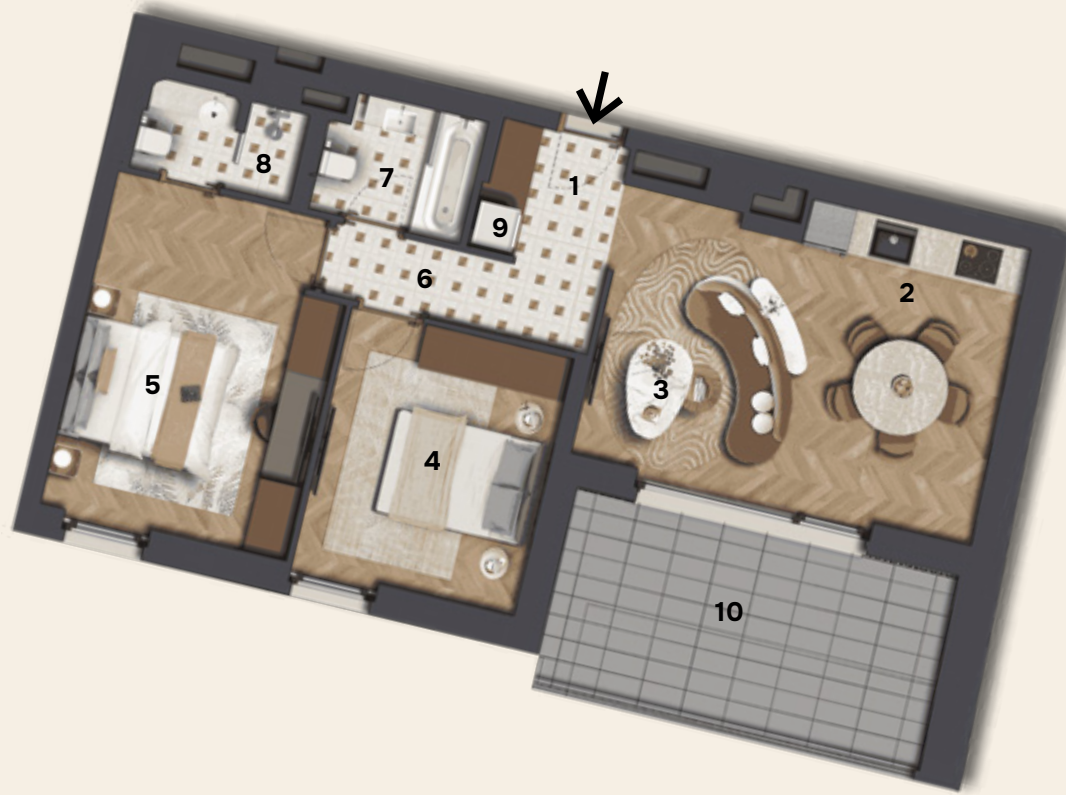

Seven Pearl

P O L A T

D.7.03

BLOK	KAT	ODA SAYISI	BRÜT SATILABİLİR ALAN	DAİRE BRÜT ALANI	BALKON	TERAS	BAHÇE	YÖNÜ	MANZARASI
D	7	3	70.31 m ²	65.98 m ²	-	14.93 m ²	-	Batı	Panoramik manzara

1 GİRİŞ	2.78 m ²
2 MUTFAK	5.50 m ²
3 SALON	17.37 m ²
4 YATAK ODASI 1.	10.94 m ²
5 YATAK ODASI 2.	15.24 m ²
6 HOL	3.71 m ²
7 BANYO 1.	3.71 m ²
8 BANYO 2.	2.90 m ²
9 İŞLİK	0.69 m ²
10 TERAS	14.93 m ²