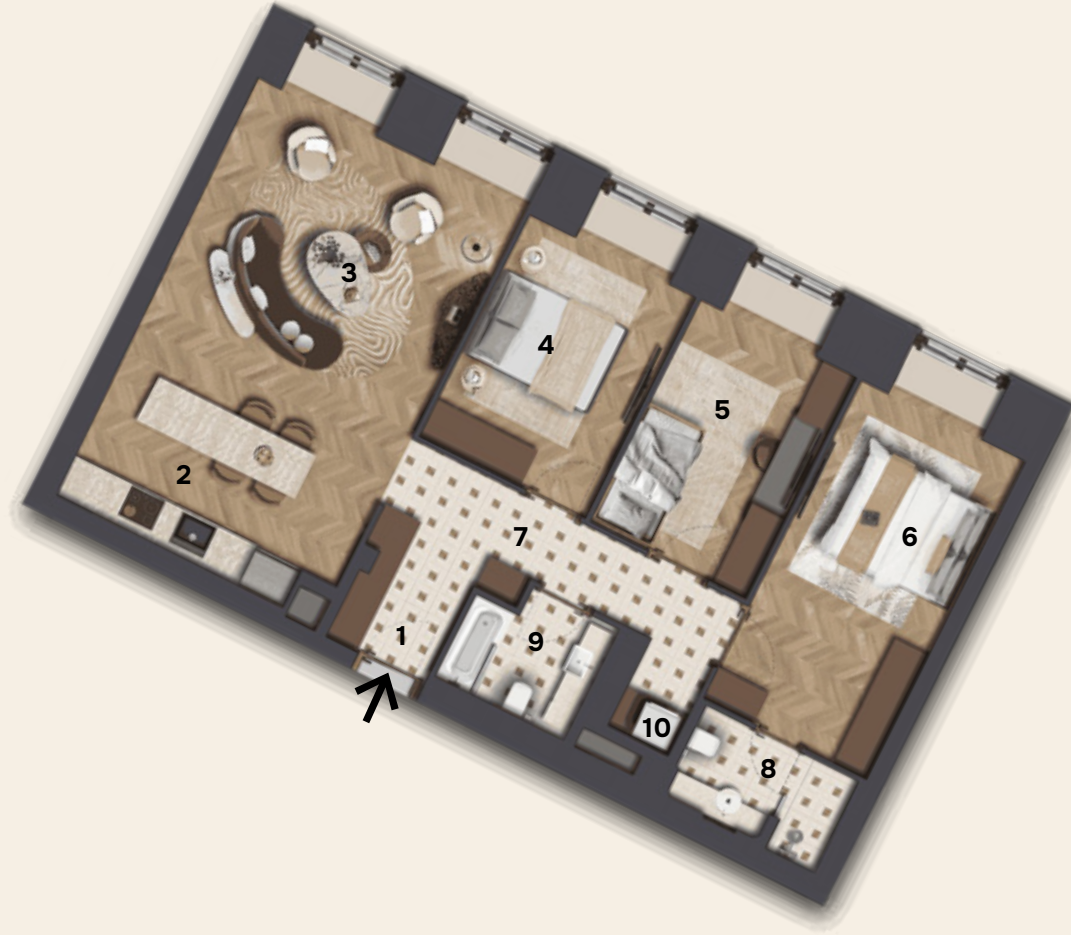

Seven Pearl

P O L A T

E.3.04

BLOK	KAT	ODA SAYISI	BRÜT SATILABİLİR ALAN	DAİRE BRÜT ALANI	BALKON	TERAS	BAHÇE	YÖNÜ	MANZARASI
E	3	4	87.99 m ²	92.58 m ²	-	-	-	Doğu	Sokak manzarası

1 GİRİŞ	5.72 m ²
2 MUTFAK	8.30 m ²
3 SALON	23.41 m ²
4 YATAK ODASI 1.	10.88 m ²
5 YATAK ODASI 2.	10.23 m ²
6 YATAK ODASI 3.	15.28 m ²
7 HOL	5.53 m ²
8 BANYO 1.	3.79 m ²
9 BANYO 2.	4.04 m ²
10 İŞLİK	0.81 m ²