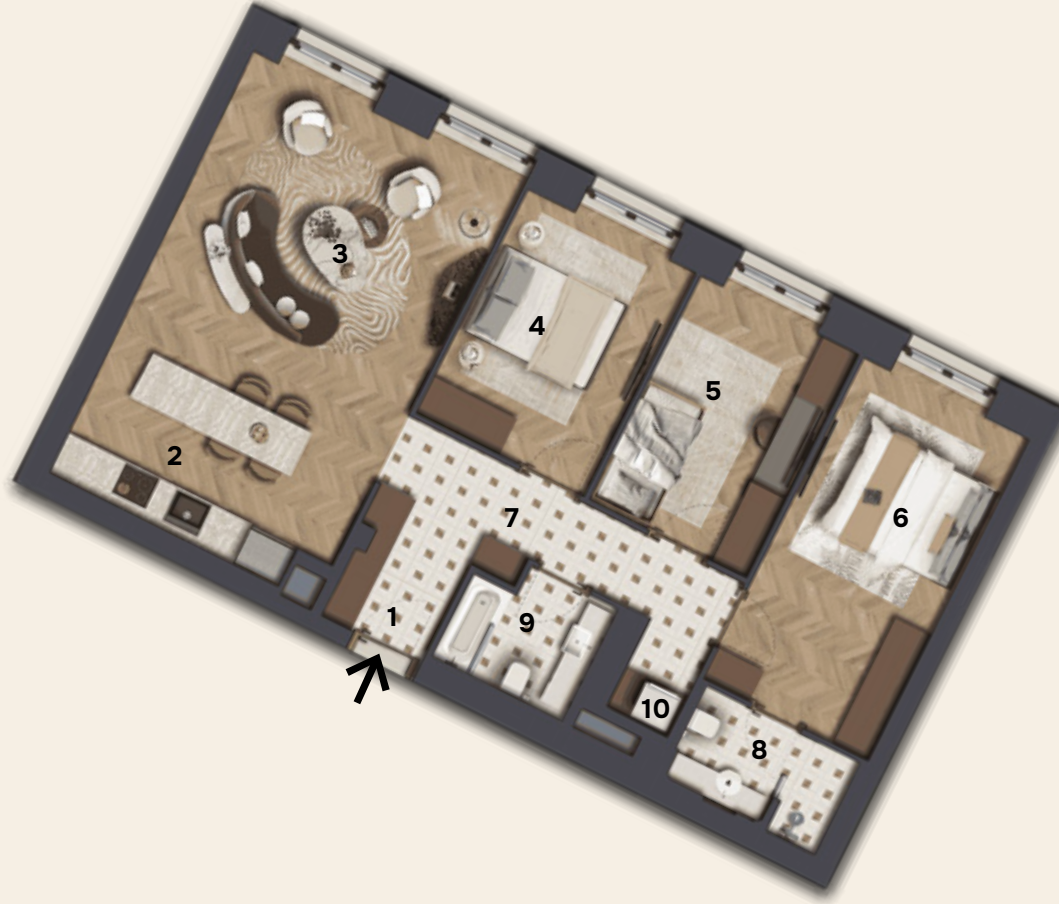

Seven Pearl

P O L A T

# E.4.04

BLOK	KAT	ODA SAYISI	BRÜT SATILABİLİR ALAN	DAİRE BRÜT ALANI	BALKON	TERAS	BAHÇE	YÖNÜ	MANZARASI
E	4	4	87.99 m <sup>2</sup>	92.58 m <sup>2</sup>	-	-	-	Doğu	Sokak manzarası

1 GİRİŞ	5.72 m <sup>2</sup>
2 MUTFAK	8.30 m <sup>2</sup>
3 SALON	23.41 m <sup>2</sup>
4 YATAK ODASI 1.	10.88 m <sup>2</sup>
5 YATAK ODASI 2.	10.23 m <sup>2</sup>
6 YATAK ODASI 3.	15.28 m <sup>2</sup>
7 HOL	5.53 m <sup>2</sup>
8 BANYO 1.	4.04 m <sup>2</sup>
9 BANYO 2.	3.79 m <sup>2</sup>
10 İŞLİK	0.81 m <sup>2</sup>