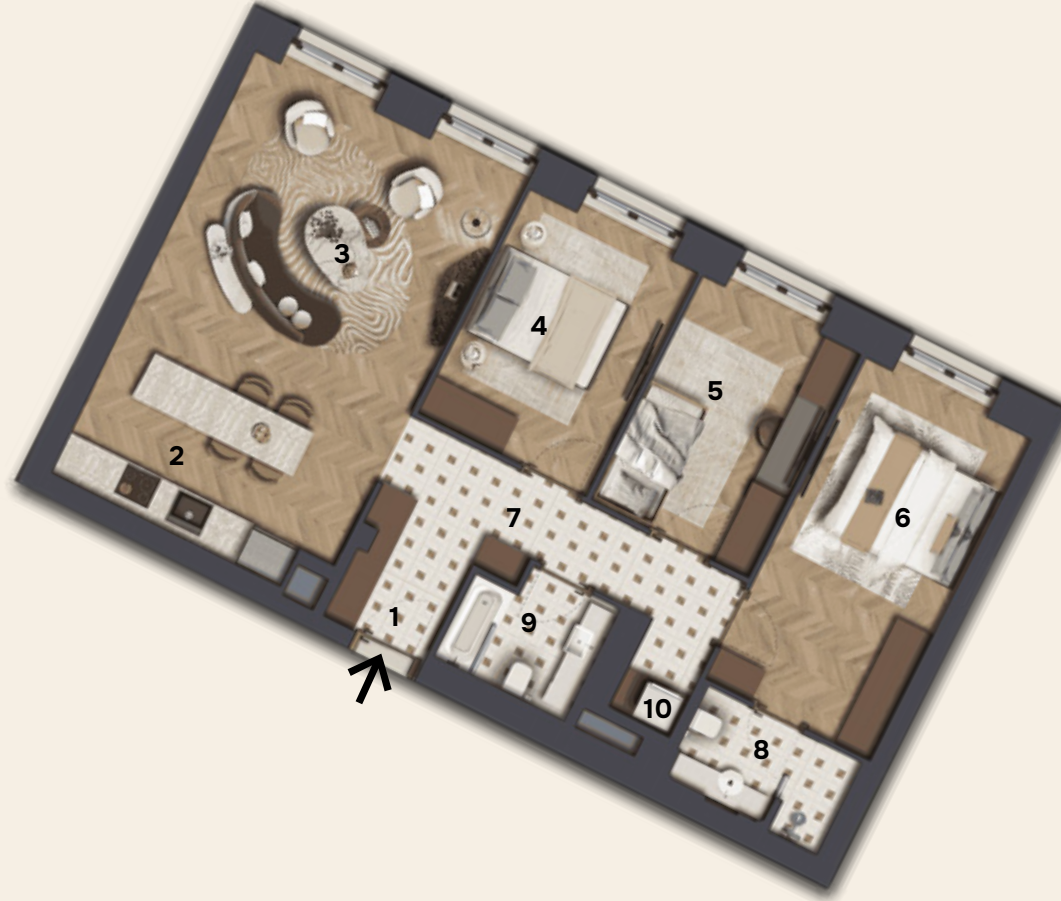

Seven Pearl

P O L A T

E.5.04

BLOK	KAT	ODA SAYISI	BRÜT SATILABİLİR ALAN	DAİRE BRÜT ALANI	BALKON	TERAS	BAHÇE	YÖNÜ	MANZARASI
E	5	4	61.95 m ²	66.94 m ²	-	-	-	Doğu	Sokak manzarası

1 GİRİŞ	4.08 m ²
2 MUTFAK	6.08 m ²
3 SALON	16.97 m ²
4 YATAK ODASI 1.	4.90 m ²
5 YATAK ODASI 2.	5.74 m ²
6 YATAK ODASI 3.	9.32 m ²
7 HOL	6.24 m ²
8 BANYO 1.	4.09 m ²
9 BANYO 2.	3.79 m ²
10 İŞLİK	0.74 m ²